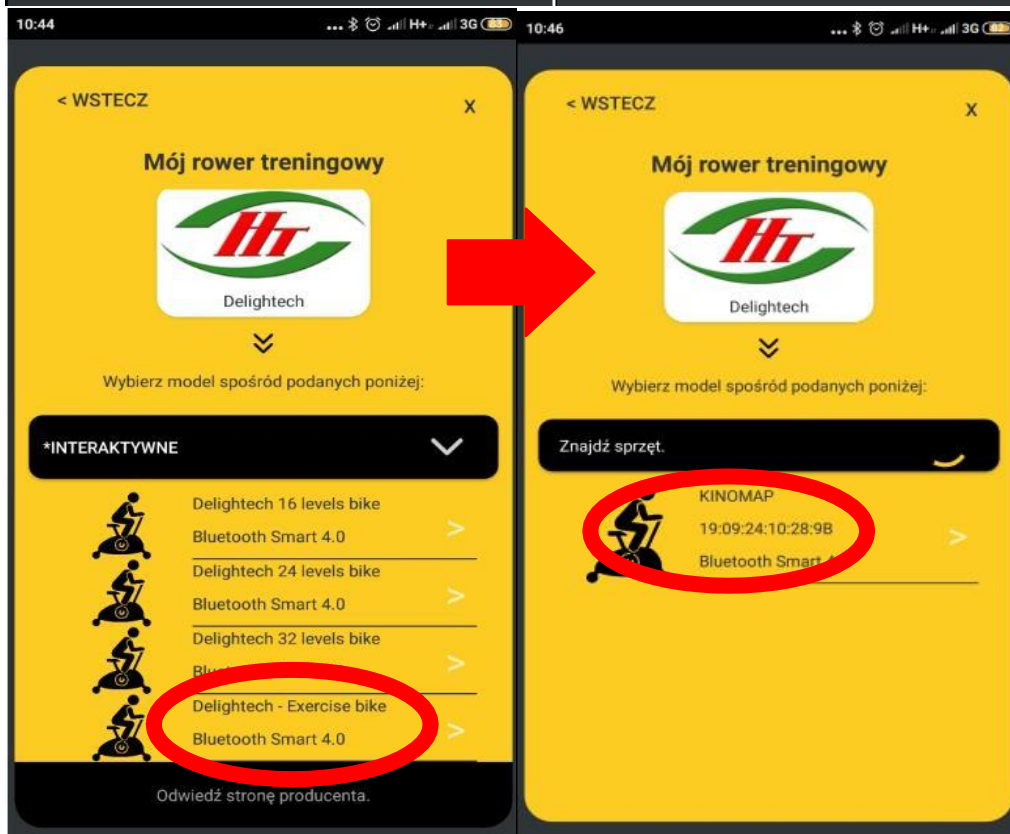

## URZĄDZENIA

Zarządzenie sprzętem

Wyświetlacz zdalny

## DODATKI

Dezaktywuj tryb BETA.

## USTAWIENIA

Użytkownik

Udostępnij

Przeglądaj

Szukaj

Profil

Więcej

10:11

 **Kinomap**

SAVE