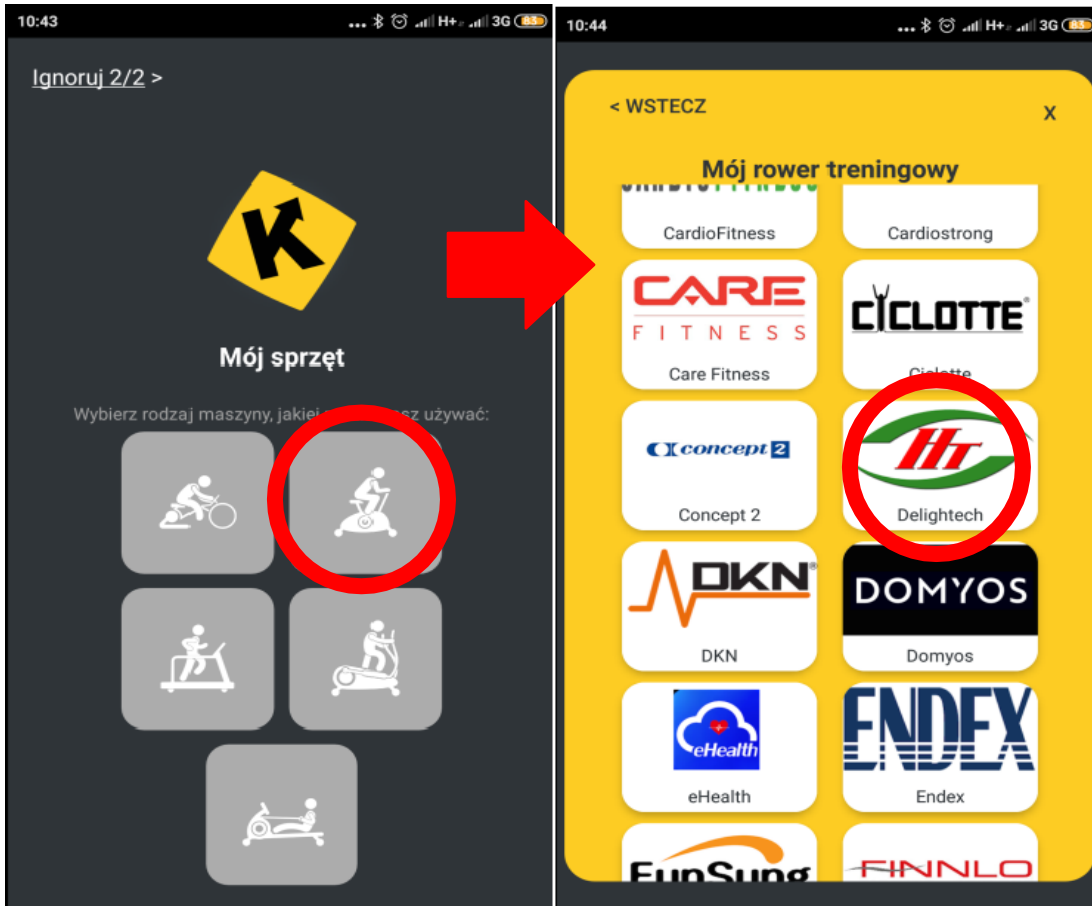

## USTAWIENIA

Użytkownik

Udostępnij

Przeglądaj

Szukaj

Profil

Więcej

10:11

 **Kinomap**

SAVE