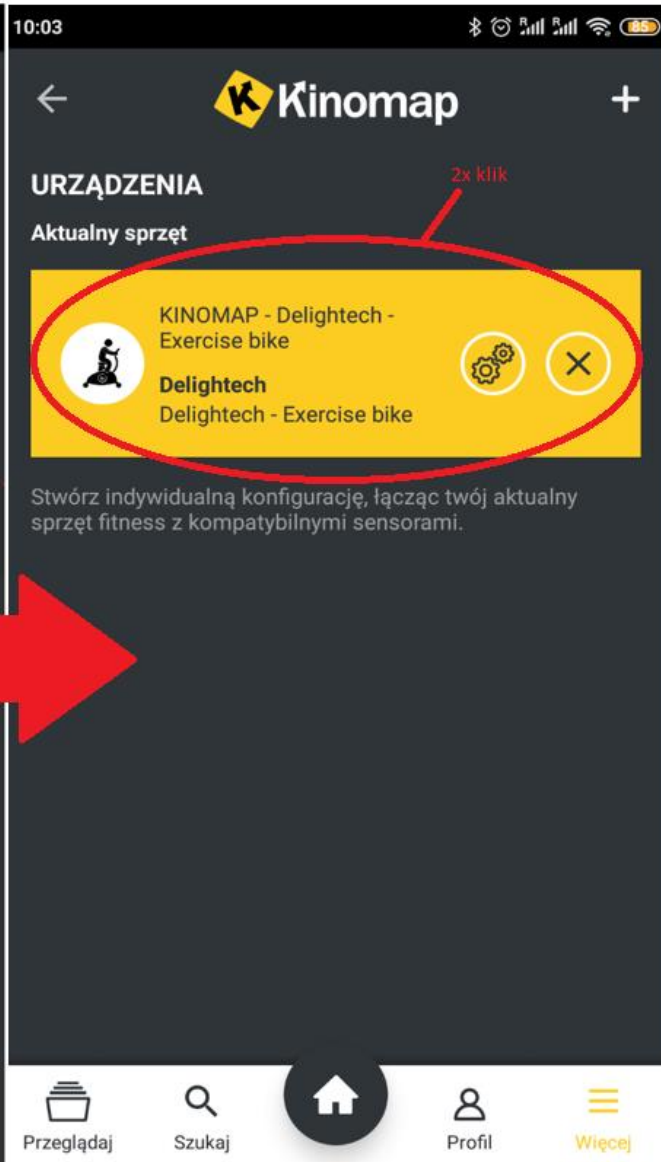

## USTAWIENIA

Użytkownik

Udostępnij

Przeglądaj

Szukaj

Profil

Więcej

10:11